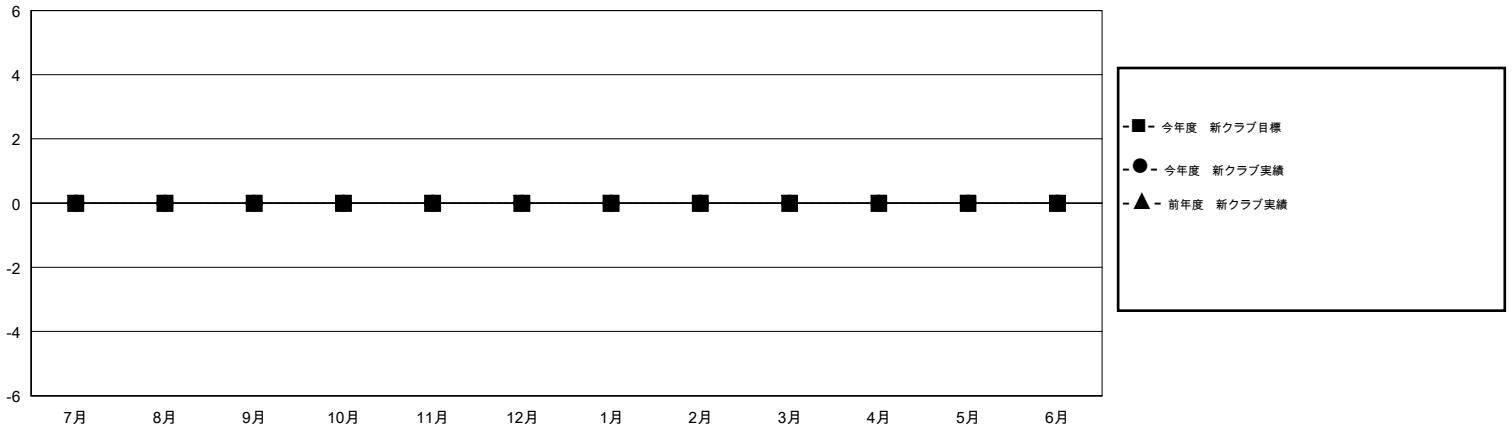

# MONTHLY MEMBERSHIP PROGRESS REPORT

District 334 B

Results as of: 4/30/2017

GMT: Masayoshi Maruyama

地域 JAPAN

GMT会則地域

| クラブ           |        |      |       | 名             |                        |                      |                |
|---------------|--------|------|-------|---------------|------------------------|----------------------|----------------|
| 結果: 2016-2017 |        |      |       | 結果: 2016-2017 |                        |                      |                |
| 四半期           | 新クラブ目標 | 新クラブ | 解散クラブ | 四半期           | 新会員 (再入会と転入を含めない) 純増目標 | 新会員 (再入会と転入を含めない) 実際 | 退会者 (転籍を含む) 実際 |
| 7月/8月/9月      | 0      | 0    | 0     | 7月/8月/9月      | 150                    | 84                   | 63             |
| 10月/11月/12月   | 0      | 0    | 0     | 10月/11月/12月   | 130                    | 36                   | 81             |
| 1月/2月/3月      | 0      | 0    | 0     | 1月/2月/3月      | 90                     | 75                   | 52             |
| 4月/5月/6月      | 0      | 0    | 0     | 4月/5月/6月      | 120                    | 13                   | 8              |

新クラブ目標及び実績累計

会員目標及び実績累計

|          |                                      |                   |
|----------|--------------------------------------|-------------------|
| 解散クラブ: 0 | 63 CLUBS OF 79 一名以上の新会員を登録           | 男女別               |
| 退会者      |                                      | 男性 3,270 (68.05%) |
| 物故会員 13  |                                      | 女性 1,535 (31.95%) |
| クラブ解散 0  | <a href="#">会員累計データを見るには、ここをクリック</a> | 世帯主/家族会員合計 2,942  |
| その他 191  |                                      | 国際会費半額の家族会員 1,681 |
| 合計 204   |                                      |                   |