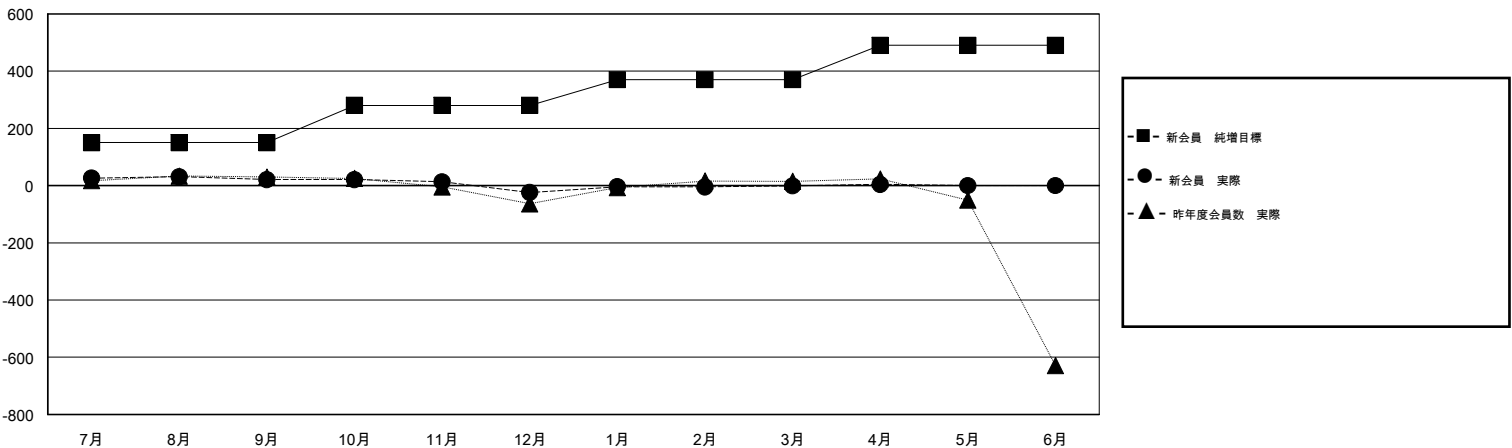

# MONTHLY MEMBERSHIP PROGRESS REPORT

District 334 B

Results as of: 4/30/2017

GMT: Masayoshi Maruyama

地域 JAPAN

GMT会則地域

| クラブ           |        |      |       | 名             |                        |                      |                |
|---------------|--------|------|-------|---------------|------------------------|----------------------|----------------|
| 結果: 2016-2017 |        |      |       | 結果: 2016-2017 |                        |                      |                |
| 四半期           | 新クラブ目標 | 新クラブ | 解散クラブ | 四半期           | 新会員 (再入会と転入を含めない) 純増目標 | 新会員 (再入会と転入を含めない) 実際 | 退会者 (転籍を含む) 実際 |
| 7月/8月/9月      | 0      | 0    | 0     | 7月/8月/9月      | 150                    | 84                   | 63             |
| 10月/11月/12月   | 0      | 0    | 0     | 10月/11月/12月   | 130                    | 36                   | 81             |
| 1月/2月/3月      | 0      | 0    | 0     | 1月/2月/3月      | 90                     | 75                   | 52             |
| 4月/5月/6月      | 0      | 0    | 0     | 4月/5月/6月      | 120                    | 13                   | 8              |

新クラブ目標及び実績累計

会員目標及び実績累計

|          |                                      |                   |
|----------|--------------------------------------|-------------------|
| 解散クラブ: 0 | 63 CLUBS OF 79 一名以上の新会員を登録           | 男女別               |
| 退会者      |                                      | 男性 3,270 (68.05%) |
| 物故会員 13  |                                      | 女性 1,535 (31.95%) |
| クラブ解散 0  | <a href="#">会員累計データを見るには、ここをクリック</a> | 世帯主/家族会員合計 2,942  |
| その他 191  |                                      | 国際会費半額の家族会員 1,681 |
| 合計 204   |                                      |                   |